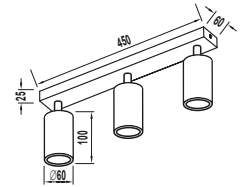

Mennyezeti állítható lámpatestek diszperemmel SPOT fényforrásokhoz, SPGU10 széria

TRACON			L x W x H D x H (mm)
SPGU10LPB	1 x GU10		∅ 60 x 1225
SPGU10LPW	1 x GU10		∅ 60 x 1225
SPGU10LMAB	1 x GU10		∅ 60 x 125
SPGU10LMAW	1 x GU10		∅ 60 x 125
SPGU10LFB	1 x GU10		60 x 140 x 125
SPGU10LFW	1 x GU10		60 x 140 x 125
SPGU10LMB	1 x GU10		∅ 55 x 100
SPGU10LMW	1 x GU10		∅ 55 x 100

## Mennyezeti állítható lámpatestek arany betéttel SPOT fényforrásokhoz, SPGU10 széria

**HARMONY**  
BY TRACON

TRACON			L x W x H (mm)
SPGU10MA1GB	1 x GU10		60 x 60 x 125
SPGU10MA1GW	1 x GU10		60 x 60 x 125
SPGU10MA2GB	2 x GU10		60 x 300 x 125
SPGU10MA2GW	2 x GU10		60 x 300 x 125
SPGU10MA3GB	3 x GU10		60 x 450 x 125
SPGU10MA3GW	3 x GU10		60 x 450 x 125
SPGU10MA4GB	4 x GU10		60 x 600 x 125
SPGU10MA4GW	4 x GU10		60 x 600 x 125

Mennyezeti állítható lámpatestek SPOT fényforrásokhoz, SPGU10 széria

230 V AC	50/60 Hz	max. 35 W		GU10				IP 20
-------------	----------	--------------	--	------	--	--	--	----------

TRACON			L x W x H (mm)
SPGU10MA1B	1 x GU10		60 x 60 x 125
SPGU10MA1W	1 x GU10		60 x 60 x 125
SPGU10MA2B	2 x GU10		55 x 220 x 125
SPGU10MA2W	2 x GU10		55 x 220 x 125
SPGU10MA3B	3 x GU10		55 x 400 x 125
SPGU10MA3W	3 x GU10		55 x 400 x 125
SPGU10MAN4B	4 x GU10		220 x 220 x 125
SPGU10MAN4W	4 x GU10		220 x 220 x 125
SPGU10MA4B	4 x GU10		55 x 600 x 125
SPGU10MA4W	4 x GU10		55 x 600 x 125