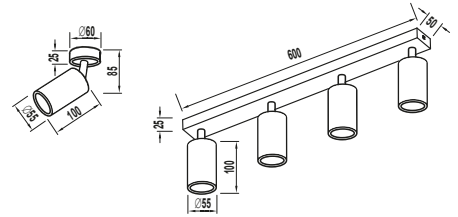

Mennyezeti állítható lámpatestek diszperemmel SPOT fényforrásokhoz, SPGU10 széria

TRACON			L x W x H D x H (mm)
SPGU10LPB	1 x GU10		∅ 60 x 1225
SPGU10LPW	1 x GU10		∅ 60 x 1225
SPGU10LMAB	1 x GU10		∅ 60 x 125
SPGU10LMAW	1 x GU10		∅ 60 x 125
SPGU10LFB	1 x GU10		60 x 140 x 125
SPGU10LFW	1 x GU10		60 x 140 x 125
SPGU10LMB	1 x GU10		∅ 55 x 100
SPGU10LMW	1 x GU10		∅ 55 x 100

## Mennyezeti állítható lámpatestek arany betéttel SPOT fényforrásokhoz, SPGU10 széria

**HARMONY**  
BY TRACON

TRACON			L x W x H (mm)
SPGU10MA1GB	1 x GU10		60 x 60 x 125
SPGU10MA1GW	1 x GU10		60 x 60 x 125
SPGU10MA2GB	2 x GU10		60 x 300 x 125
SPGU10MA2GW	2 x GU10		60 x 300 x 125
SPGU10MA3GB	3 x GU10		60 x 450 x 125
SPGU10MA3GW	3 x GU10		60 x 450 x 125
SPGU10MA4GB	4 x GU10		60 x 600 x 125
SPGU10MA4GW	4 x GU10		60 x 600 x 125

Mennyezeti állítható lámpatestek SPOT fényforrásokhoz, SPGU10 széria

230 V AC	50/60 Hz	max. 35 W		GU10				IP 20
-------------	----------	--------------	--	------	--	--	--	----------

TRACON			L x W x H (mm)
SPGU10MA1B	1 x GU10		60 x 60 x 125
SPGU10MA1W	1 x GU10		60 x 60 x 125
SPGU10MA2B	2 x GU10		55 x 220 x 125
SPGU10MA2W	2 x GU10		55 x 220 x 125
SPGU10MA3B	3 x GU10		55 x 400 x 125
SPGU10MA3W	3 x GU10		55 x 400 x 125
SPGU10MAN4B	4 x GU10		220 x 220 x 125
SPGU10MAN4W	4 x GU10		220 x 220 x 125
SPGU10MA4B	4 x GU10		55 x 600 x 125
SPGU10MA4W	4 x GU10		55 x 600 x 125