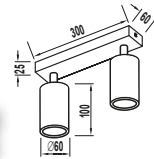

Mennyezeti állítható lámpatestek diszperemmel SPOT fényforrásokhoz, SPGU10 széria

TRACON			L x W x H D x H (mm)
SPGU10LPB	1 x GU10		∅ 60 x 1225
SPGU10LPW	1 x GU10		∅ 60 x 1225
SPGU10LMAB	1 x GU10		∅ 60 x 125
SPGU10LMAW	1 x GU10		∅ 60 x 125
SPGU10LFB	1 x GU10		60 x 140 x 125
SPGU10LFW	1 x GU10		60 x 140 x 125
SPGU10LMB	1 x GU10		∅ 55 x 100
SPGU10LMW	1 x GU10		∅ 55 x 100

## Mennyezeti állítható lámpatestek arany betéttel SPOT fényforrásokhoz, SPGU10 széria

**HARMONY**  
BY TRACON

TRACON			L x W x H (mm)
SPGU10MA1GB	1 x GU10		60 x 60 x 125
SPGU10MA1GW	1 x GU10		60 x 60 x 125
SPGU10MA2GB	2 x GU10		60 x 300 x 125
SPGU10MA2GW	2 x GU10		60 x 300 x 125
SPGU10MA3GB	3 x GU10		60 x 450 x 125
SPGU10MA3GW	3 x GU10		60 x 450 x 125
SPGU10MA4GB	4 x GU10		60 x 600 x 125
SPGU10MA4GW	4 x GU10		60 x 600 x 125

Mennyezeti állítható lámpatestek SPOT fényforrásokhoz, SPGU10 széria

230 V AC	50/60 Hz	max. 35 W		GU10				IP 20
-------------	----------	--------------	--	------	--	--	--	----------

TRACON			L x W x H (mm)
SPGU10MA1B	1 x GU10		60 x 60 x 125
SPGU10MA1W	1 x GU10		60 x 60 x 125
SPGU10MA2B	2 x GU10		55 x 220 x 125
SPGU10MA2W	2 x GU10		55 x 220 x 125
SPGU10MA3B	3 x GU10		55 x 400 x 125
SPGU10MA3W	3 x GU10		55 x 400 x 125
SPGU10MAN4B	4 x GU10		220 x 220 x 125
SPGU10MAN4W	4 x GU10		220 x 220 x 125
SPGU10MA4B	4 x GU10		55 x 600 x 125
SPGU10MA4W	4 x GU10		55 x 600 x 125