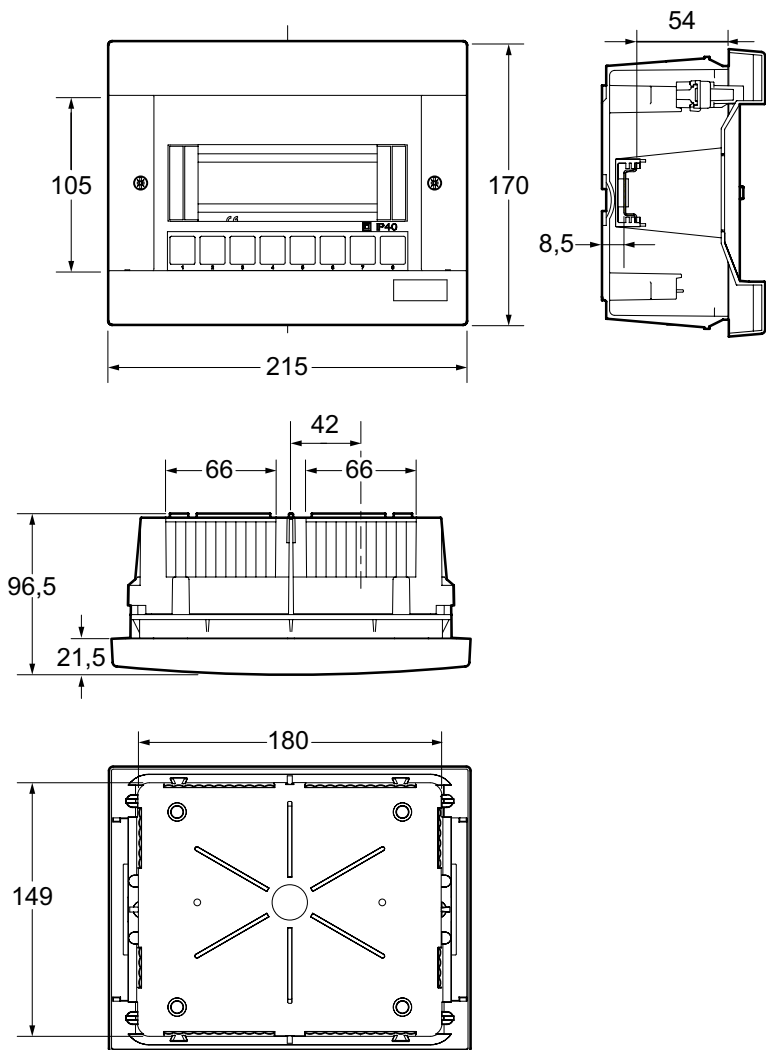

Easy9 EU

Easy9 EU kiselosztó méretek (folyt.)

Süllyesztett szekrények

1 sor 8 modul

Easy9 EU

Easy9 EU kiselosztó méretek (folyt.)

Süllyesztett szekrények (folyt.)

1 sor 12 modul

Easy9 EU

Easy9 EU kiselosztó méretek (folyt.)

Süllyesztett szekrények (folyt.)

1 sor 18 modul

Easy9 EU

Easy9 EU kiselosztó méretek (folyt.)

Süllyesztett szekrények (folyt.)

2 sor 24 modul

Easy9 EU

Easy9 EU kiselosztó méretek (folyt.)

Süllyesztett szekrények (folyt.)

3 sor 36 modul