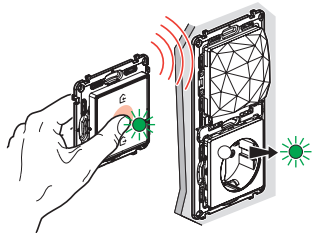

VEZETÉK NÉLKÜLI ESZKÖZÖK PÁROSÍTÁSA

4. LÉPÉS

VEZETÉK NÉLKÜLI ESZKÖZÖK AKTIVÁLÁSA

Távolítsa el a védőfóliákat.

Aktiváláshoz röviden nyomja meg a kapcsolókat.

>> A jelzőfény rövid ideig zölden villog, majd kialszik

⌚ Hálószoza, nappali, étkező és konyha: központilag vezérelt eszközök egy gombnyomással irányíthatóak.

ÉBRESZTŐ

⌚ A TV bekapcsol

Valena™ Life/Allure Netatmo illeszkedik új és meglévő lakásokhoz egyaránt Moduláris, könnyen személyre szabható intelligens megoldás

3. LÉPÉS

INTELLIGENS CSATLAKOZÓ ALJZATOK, KAPCSOLÓK ÉS REDŐNYVEZÉRLŐK KONFIGURÁLÁSA

A központi egység közelében, tartsa lenyomva a vezeték nélküli főkapcsoló közepét, amíg a zöld LED fel nem villan, utána engedje fel a kapcsolót.

>> A központi egységen és a többi terméken lévő jelzőfény folyamatos zöld fényvel világítani kezd.

>> A termékeken a jelzőfény zöld fényvel világítani kezd

5. LÉPÉS

VEZETÉK NÉLKÜLI ESZKÖZÖK PÁROSÍTÁSA

Tartsa lenyomva a kapcsoló közepét, majd 3 koppintással érintse hozzá a párosítani kívánt eszközhöz.