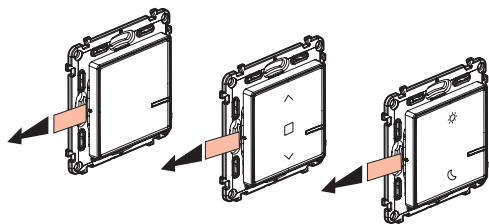

VEZETÉK NÉLKÜLI ESZKÖZÖK PÁROSÍTÁSA

4. LÉPÉS

VEZETÉK NÉLKÜLI ESZKÖZÖK AKTIVÁLÁSA

Távolítsa el a védőfóliákat.