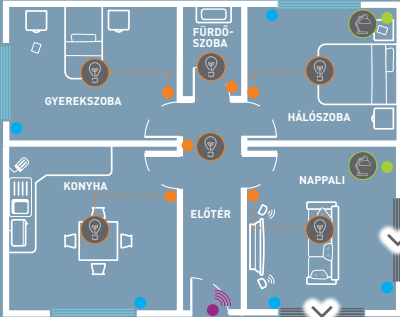

⌚ A rádió is bekapcsol a reggeli hírekkel

Valena Life/Allure Netatmo

kezdő csomag

Intelligens rendszer telepítéséhez nélkülözhetetlen a kezdő csomag megvásárlása.

TIPPEK FORGATÓKÖNYVEK LÉTREHOZÁSÁHOZ

Az alábbi forgatókönyv ötleteket a Home + Control applikáción keresztül konfigurálhatjuk és aktiválhatjuk. A telepített intelligens eszközök vezérlik a világítást, lámpákat, elektromos berendezéseket és redőnyöket.