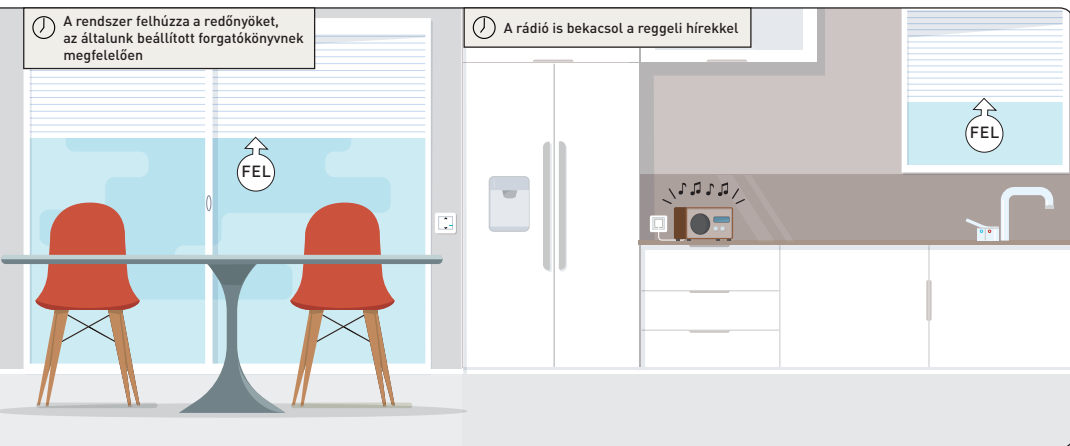

6. LÉPÉS

TELEPÍTÉS BEFEJÉZÉSE

Rövid ideig, középen tartsa lenyomva a vezeték nélküli főkapcsolót.

>> A termékeken lévő jelzőfények kiáradnak. A hálózat sikeresen létrejött

⌚ A rendszer felhúzza a redőnyöket, az általunk beállított forgatókönyvnek megfelelően

⌚ A rádió is bekapcsol a reggeli hírekkel

Valena Life/Allure Netatmo

kezdő csomag

Intelligens rendszer telepítéséhez nélkülözhetetlen a kezdő csomag megvásárlása.

TIPPEK FORGATÓKÖNYVEK LÉTREHOZÁSÁHOZ

Az alábbi forgatókönyv ötleteket a Home + Control applikáción keresztül konfigurálhatjuk és aktiválhatjuk. A telepített intelligens eszközök vezérlik a világítást, lámpákat, elektromos berendezéseket és redőnyöket.

Intelligens fényerőszabályzó kapcsoló

Intelligens csatlakozó aljzat 16 A

Intelligens redőnykapcsoló

“TÁVOZÁS” FORGATÓKÖNYV

Szerelje fel a vezeték nélküli főkapcsolót (Távozás/Érkezés funkcióval) a bejárati ajtóhoz közel. Az **alsó gomb** megnyomásával aktiválhatjuk a forgatókönyvet, melyet a Home+Control applikáción belül konfigurálhatunk.