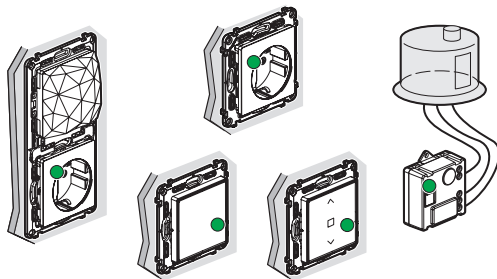

Valena™ Life/Allure Netatmo illeszkedik új és meglévő lakásokhoz egyaránt Moduláris, könnyen személyre szabható intelligens megoldás

3. LÉPÉS

INTELLIGENS CSATLAKOZÓ ALJZATOK, KAPCSOLÓK ÉS REDŐNYVEZÉRLŐK KONFIGURÁLÁSA

A központi egység közelében, tartsa lenyomva a vezeték nélküli főkapcsoló közepét, amíg a zöld LED fel nem villan, utána engedje fel a kapcsolót.

>> A központi egységen és a többi terméken lévő jelzőfény folyamatos zöld fényvel világítani kezd.

>> A termékeken a jelzőfény zöld fényvel világítani kezd

5. LÉPÉS

VEZETÉK NÉLKÜLI ESZKÖZÖK PÁROSÍTÁSA

Tartsa lenyomva a kapcsoló közepét, majd 3 koppintással érintse hozzá a párosítani kívánt eszközhöz.

>> A LED-es jelzőfények gyors kék színű villogás után rövid időre stabil kék színre váltanak. A vezeték nélküli eszközön a LED kiárad, a vezetékes intelligens eszköz jelzőfénye visszavált zöld színűre.

6. LÉPÉS

TELEPÍTÉS BEFEJÉZÉSE

Rövid ideig, középen tartsa lenyomva a vezeték nélküli főkapcsolót.

>> A termékeken lévő jelzőfények kiáradnak. A hálózat sikeresen létrejött

⌚ A rendszer felhúzza a redőnyöket, az általunk beállított forgatókönyvnek megfelelően

⌚ A rádió is bekapcsol a reggeli hírekkel