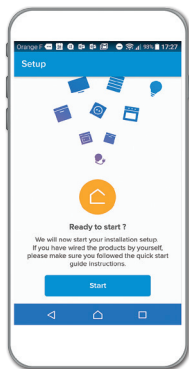

Valena™ Life/Allure Netatmo illeszkedik új és meglévő lakásokhoz egyaránt Moduláris, könnyen személyre szabható intelligens megoldás

HOME + CONTROL ALKALMAZÁS

Ingyenes, intuitív alkalmazás, mely segít az otthoni rendszer telepítésében, és az eszközök, beállítások és forgatókönyvek testreszabásában.

INTELLIGENS REDŐNYKAPCSOLÓ

Vezérelje redőnyeit otthonról, távolról az okostelefonon keresztül vagy hangvezérléssel.

INTELLIGENS CSATLAKOZÓ ALJZAT

Az eszköz képes mérni a pillanatnyi és a teljes fogyasztást. A Home + Control alkalmazáson keresztül is vezérelhető, felügyelhető.

INTELLIGENS MIKROMODUL

Közvetlenül a fényforrásokhoz szerelhető. Egy vagy több vezeték nélküli kapcsolóval és / vagy hagyományos nyomógombokkal vezérelhető.

VEZETÉK NÉLKÜLI REDŐNYKAPCSOLÓ

Intelligens redőnykapcsoló vezérléséhez, mellyel akár központosíthatjuk otthonunk redőnyvezérlését is.

VEZETÉK NÉLKÜLI SZCENÁRIÓ KAPCSOLÓ

Egy gombnyomással kapcsolhatjuk otthonunk világítását, vezérelhetjük a redőnyöket, továbbá a csatlakozó aljzatok segítségével az elektromos berendezéseket is.

AZ INTELLIGENS TERMÉKEK
A VALENA™ LIFE ÉS VALENA™ ALLURE
TERMÉKCSALÁD RÉSZÉT KÉPEZIK