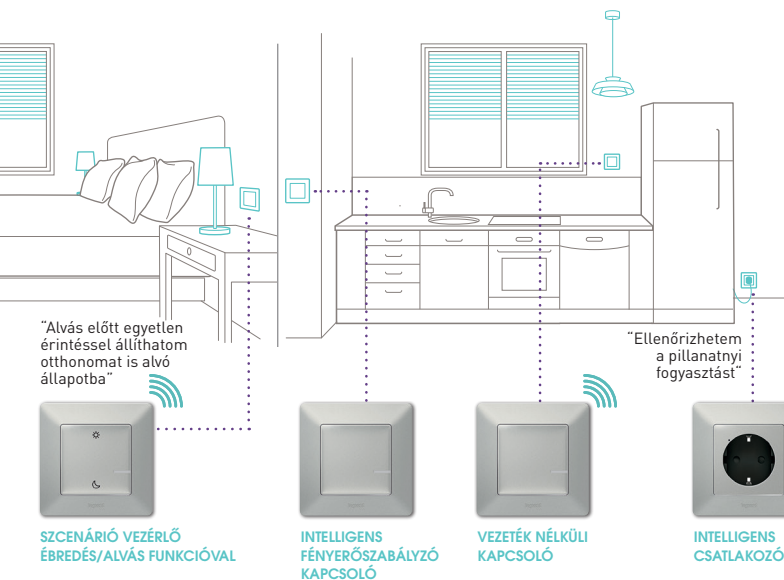

Valena™ Life/Allure Netatmo illeszkedik új és meglévő lakásokhoz egyaránt Moduláris, könnyen személyre szabható intelligens megoldás

2

**A KIEGÉSZÍTŐ CSOMAGGAL ÉS TOVÁBBI TERMÉKEKKEL
ÚJ MEGOLDÁSOKAT ADHAT OTTHONÁHOZ**