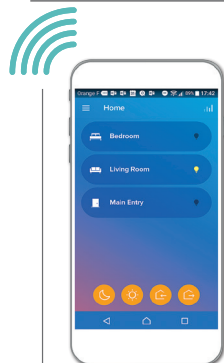

3

**OTTHONÁT
VEZÉRELHETI TÖBB MÓDON IS**