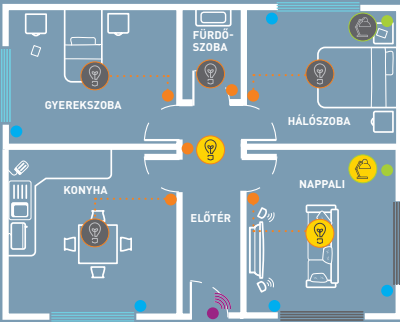

⌚ A rádió is bekapcsol a reggeli hírekkel

Valena Life/Allure Netatmo

kezdő csomag

Intelligens rendszer telepítéséhez nélkülözhetetlen a kezdő csomag megvásárlása.

TIPPEK FORGATÓKÖNYVEK LÉTREHOZÁSÁHOZ

Az alábbi forgatókönyv ötleteket a Home + Control applikáción keresztül konfigurálhatjuk és aktiválhatjuk. A telepített intelligens eszközök vezérlik a világítást, lámpákat, elektromos berendezéseket és redőnyöket.