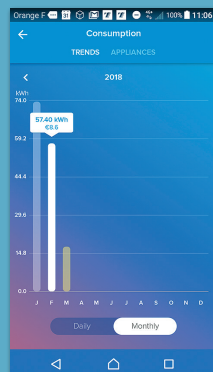

AMIVEL SOKAT SPÓROLHAT

Tegye kényelmessé hétköznapjait, miközben pénz és energiát spórol. A Home + Control applikációban részletesen nyomon követheti otthona energiafogyasztását. Ellenőrizzen külön egy eszközt, vagy a rendszer teljes energiafogyasztását és optimalizálja könnyedén a háztartás energiahatékonyágát.

HOME + CONTROL
Kövesse nyomon és optimalizálja otthona energiafogyasztását