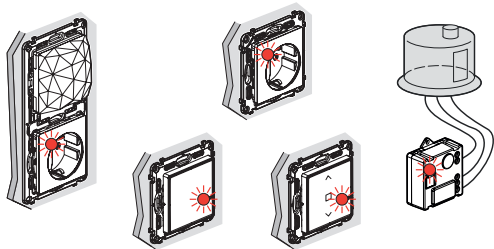

INTELLIGENS MIKROMODUL

Közvetlenül a fényforrásokhoz szerelhető. Egy vagy több vezeték nélküli kapcsolóval és / vagy hagyományos nyomógombokkal vezérelhető.

VEZETÉK NÉLKÜLI REDŐNYKAPCSOLÓ

Intelligens redőnykapcsoló vezérléséhez, mellyel akár központosíthatjuk otthonunk redőnyvezérlését is.

VEZETÉK NÉLKÜLI SZCENÁRIÓ KAPCSOLÓ

Egy gombnyomással kapcsolhatjuk otthonunk világítását, vezérelhetjük a redőnyöket, továbbá a csatlakozó aljzatok segítségével az elektromos berendezéseket is.

AZ INTELLIGENS TERMÉKEK
A VALENA™ LIFE ÉS VALENA™ ALLURE
TERMÉKCSALÁD RÉSZÉT KÉPEZIK

VALENA™ LIFE/ALLURE NETATMO INTELLIGENS OTTHON, KÖNNYEDÉN

HÁLÓZAT LÉTREHOZÁSA

1. LÉPÉS

KÖSSÉ BE INTELLIGENS ESZKÖZEIT: KÖZPONTI EGYSÉG, INTELLIGENS ALJZAT, FÉNYERŐSZABÁLYZÓS KAPCSOLÓ, ...

Miután bekötötte és beszerelte a termékeket, kapcsolja vissza otthona áramellátását.