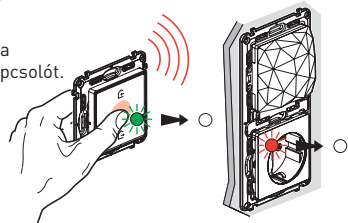

>> A termékeken lévő piros jelzőfény folyamatosan vilgítani kezd.

2. LÉPÉS

ÜZEMELJE BE A VEZETÉK NÉLKÜLI FŐKAPCSOLÓT

Távolítsa el az elemről a védőfóliát.

Rövid ideig tartsa lenyomva a főkapcsolót.

>> A LED-es jelzőfény zölden felvillog, majd lekapcsol.
>> A központi egységen található jelzőfény szintén kikapcsol.

VEZETÉK NÉLKÜLI ESZKÖZÖK PÁROSÍTÁSA

4. LÉPÉS

VEZETÉK NÉLKÜLI ESZKÖZÖK AKTIVÁLÁSA

Távolítsa el a védőfóliákat.

Aktiváláshoz röviden nyomja meg a kapcsolókat.

>> A jelzőfény rövid ideig zölden villog, majd kialszik