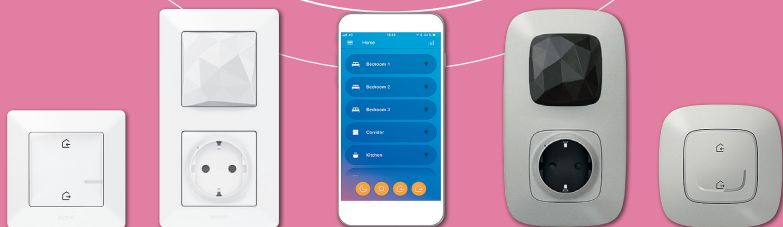

INTELLIGENS
OTTHONOK
EGYSZERŰEN

ÚJ OKOS MEGOLDÁSOK

VALENA™

LIFE/ALLURE

with
NETATMO

legrand®

#LoveOfThings