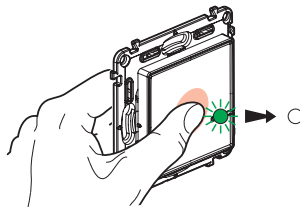

VEZETÉK NÉLKÜLI ESZKÖZÖK PÁROSÍTÁSA

4. LÉPÉS

VEZETÉK NÉLKÜLI ESZKÖZÖK AKTIVÁLÁSA

Távolítsa el a védőfóliákat.

Aktiváláshoz röviden nyomja meg a kapcsolókat.

>> A jelzőfény rövid ideig zölden villog, majd kialszik

⌚ Hálószoza, nappali, étkező és konyha: központilag vezérelt eszközök egy gombnyomással irányíthatóak.

ÉBRESZTŐ

⌚ A TV bekapcsol

Valena™ Life/Allure Netatmo illeszkedik új és meglévő lakásokhoz egyaránt Moduláris, könnyen személyre szabható intelligens megoldás