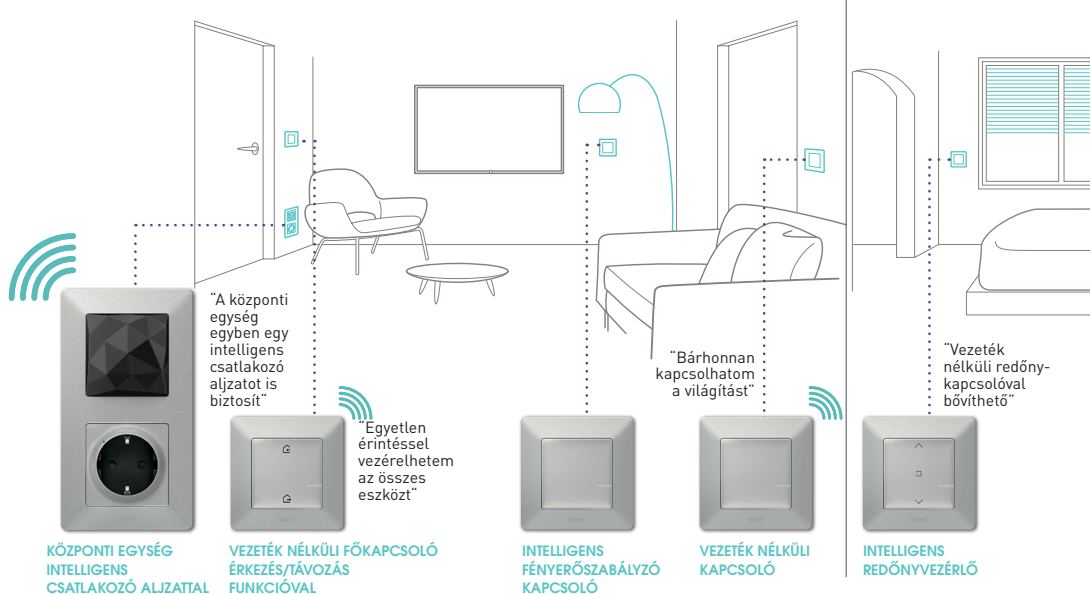

ÉS/VAGY

CSATLAKOZÓ ALJZAT VEZÉRLŐ SZETT

Intelligens csatlakozó aljzat

Vezeték nélküli kapcsoló

ÉS/VAGY

TOVÁBBI KIEGÉSZÍTŐ TERMÉKEK

Vezérelhető mikromodul

Főkapcsoló
Érkezés/Távozás funkcióval

Szenárió kapcsoló
Ébredés/Alvás funkcióval

2

PÁROSÍTOTT SZETTEK

ELŐZETESEN ÖSSZEPÁROSÍTOTT SZETTEK

Világításvezérlő szett

Redőnyvezérlő szett

VALENA™ LIFE/ALLURE NETATMO

INTELLIGENS OTTHON, KÖNNYEDÉN

1

ELSŐ LÉPÉS A KEZDŐ CSOMAG TELEPÍTÉSE

— KEZDŐ CSOMAG —

🕒 Redőnyök, lámpák, aljzatok vezérlése

INDULÁS

🕒 Az intelligens aljzatnak köszönhetően a TV automatikusan kikapcsol

Valena™ Life/Allure Netatmo illeszkedik új és meglévő lakásokhoz egyaránt Moduláris, könnyen személyre szabható intelligens megoldás