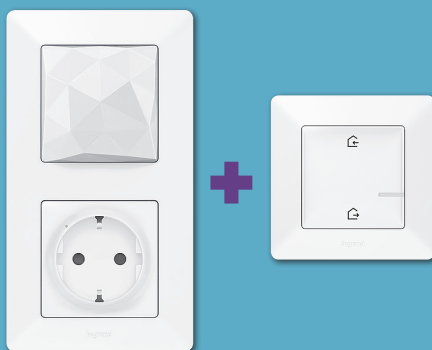

KÖLTSÉGHATÉKONY MEGOLDÁS

A Legrand által újragondolt intelligens rendszernek köszönhetően mindenki számára elérhetővé vált az okos otthonok világa. A Kezdő csomag mellé válasszon otthonához megfelelően kiegészítőket, melyek könnyedén integrálhatóak egymáshoz.

A Valena™ Life/Allure Netatmo kompatibilis az összes nagy márkával és platformmal - mint az Apple HomeKit, Google Home, Amazon Echo, Somfy, Bubbendorff, Netatmo és IFTTT - ennek köszönhetően további funkciókat tud hozzáadni otthonához.

ELEM
ONSÁG
ERŰEN