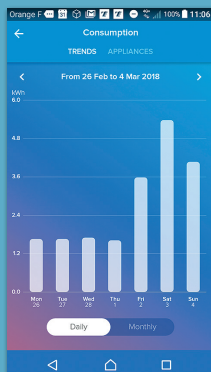

AMIVEL SOKAT SPÓROLHAT

Tegye kényelmessé hétköznapjait, miközben pénz és energiát spórol. A Home + Control applikációban részletesen nyomon követheti otthona energiafogyasztását. Ellenőrizzen külön egy eszközt, vagy a rendszer teljes energiafogyasztását és optimalizálja könnyedén a háztartás energiahatékonyágát.

HOME + CONTROL
Kövesse nyomon és optimalizálja otthona energiafogyasztását