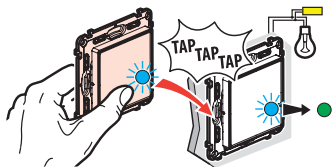

3. LÉPÉS

INTELLIGENS CSATLAKOZÓ ALJZATOK, KAPCSOLÓK ÉS REDŐNYVEZÉRLŐK KONFIGURÁLÁSA

A központi egység közelében, tartsa lenyomva a vezeték nélküli főkapcsoló közepét, amíg a zöld LED fel nem villan, utána engedje fel a kapcsolót.

>> A központi egységen és a többi terméken lévő jelzőfény folyamatos zöld fényvel világítani kezd.

>> A termékeken a jelzőfény zöld fényvel világítani kezd

5. LÉPÉS

VEZETÉK NÉLKÜLI ESZKÖZÖK PÁROSÍTÁSA

Tartsa lenyomva a kapcsoló közepét, majd 3 koppintással érintse hozzá a párosítani kívánt eszközhöz.