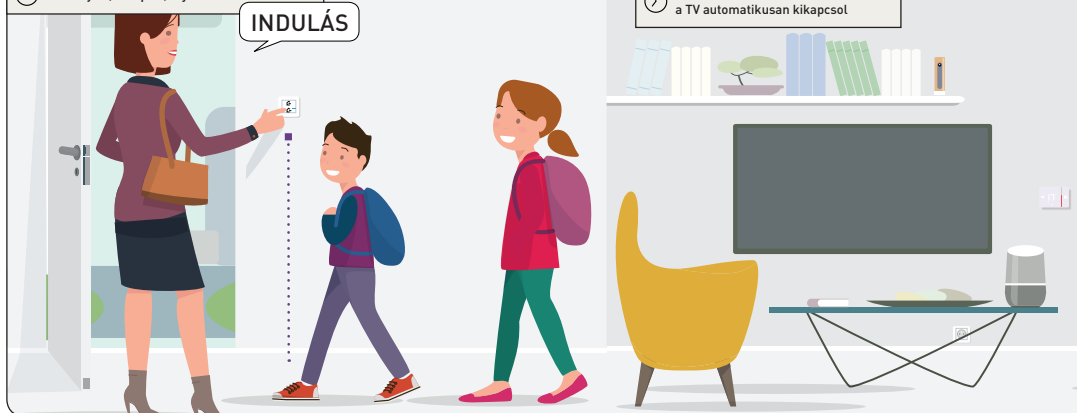

1

ELSŐ LÉPÉS A KEZDŐ CSOMAG TELEPÍTÉSE

— KEZDŐ CSOMAG —

🕒 Redőnyök, lámpák, aljzatok vezérlése

INDULÁS

🕒 Az intelligens aljzatnak köszönhetően a TV automatikusan kikapcsol

Valena™ Life/Allure Netatmo illeszkedik új és meglévő lakásokhoz egyaránt Moduláris, könnyen személyre szabható intelligens megoldás