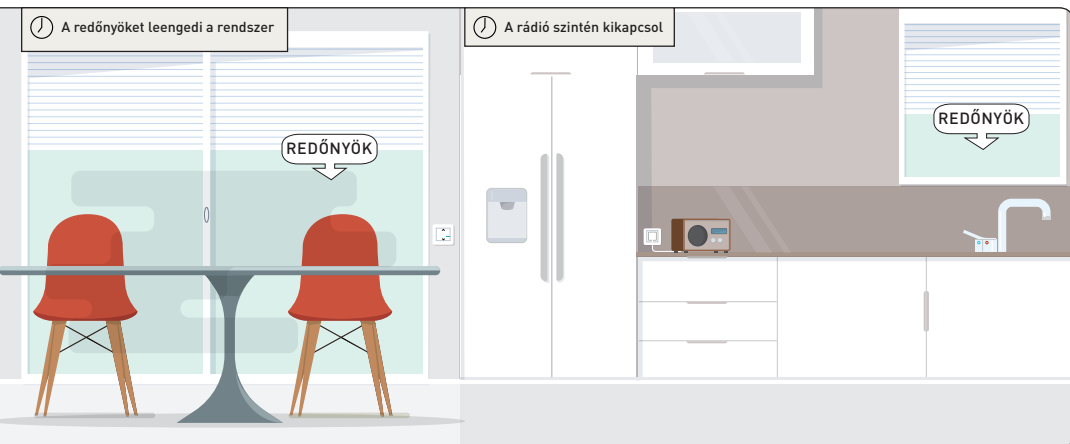

A redőnyöket leengedi a rendszer

A rádió szintén kikapcsol

REDŐNYÖK

VALENA™ LIFE/ALLURE NETATMO

INTELLIGENS OTTHON, KÖNNYEDÉN

KEZDŐ CSOMAG

KÖZPONTI EGYSÉG INTELLIGENS CSATLAKOZÓ ALJZATTAL

Kapcsolódik az otthoni WiFi hálózathoz a routeren keresztül, ezáltal a többi intelligens eszközt nem csak lokálisan, hanem távolról, az okostelefonon keresztül is vezérelhetjük. Hangutasítást is támogat a rendszer: Alexa, Siri vagy a Google Asszisztens segítségével. Esztétikus kialakítású, illeszkedik meglévő szerelvényeikhez.