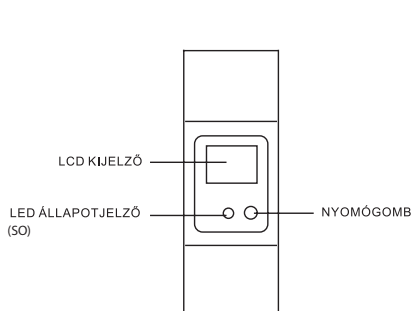

422006 · 1 FÁZISÚ 2 MODULOS 10/100/A