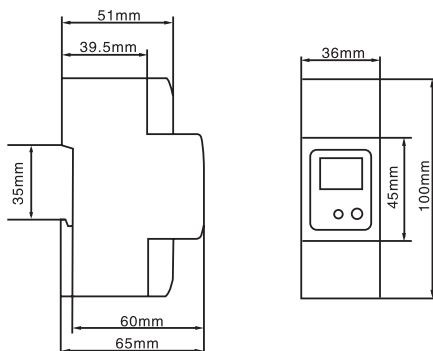

422006 · 1 FÁZISÚ 2 MODULOS 10/100/A