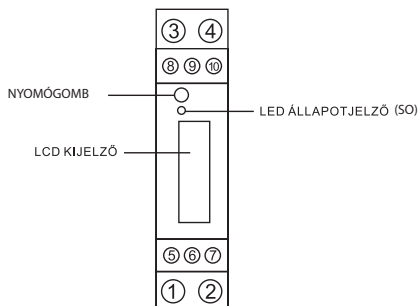

422002 · 1 FÁZISÚ 1 MODULOS 5/45/A