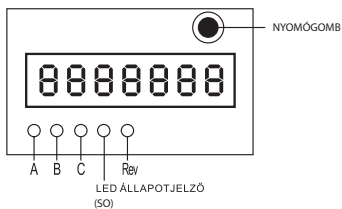

422006 · 3 FÁZISÚ 4 MODULOS 10/100/A