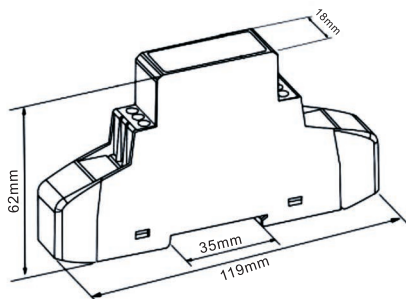

422002 · 1 FÁZISÚ 1 MODULOS 5/45/A