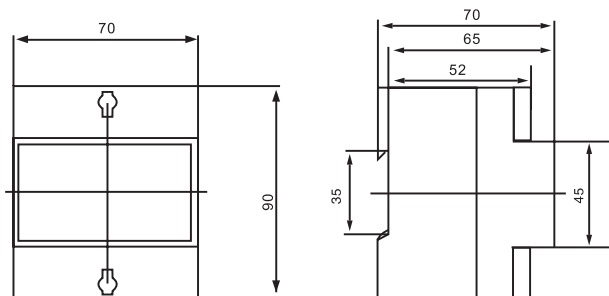

422006 · 3 FÁZISÚ 4 MODULOS 10/100/A